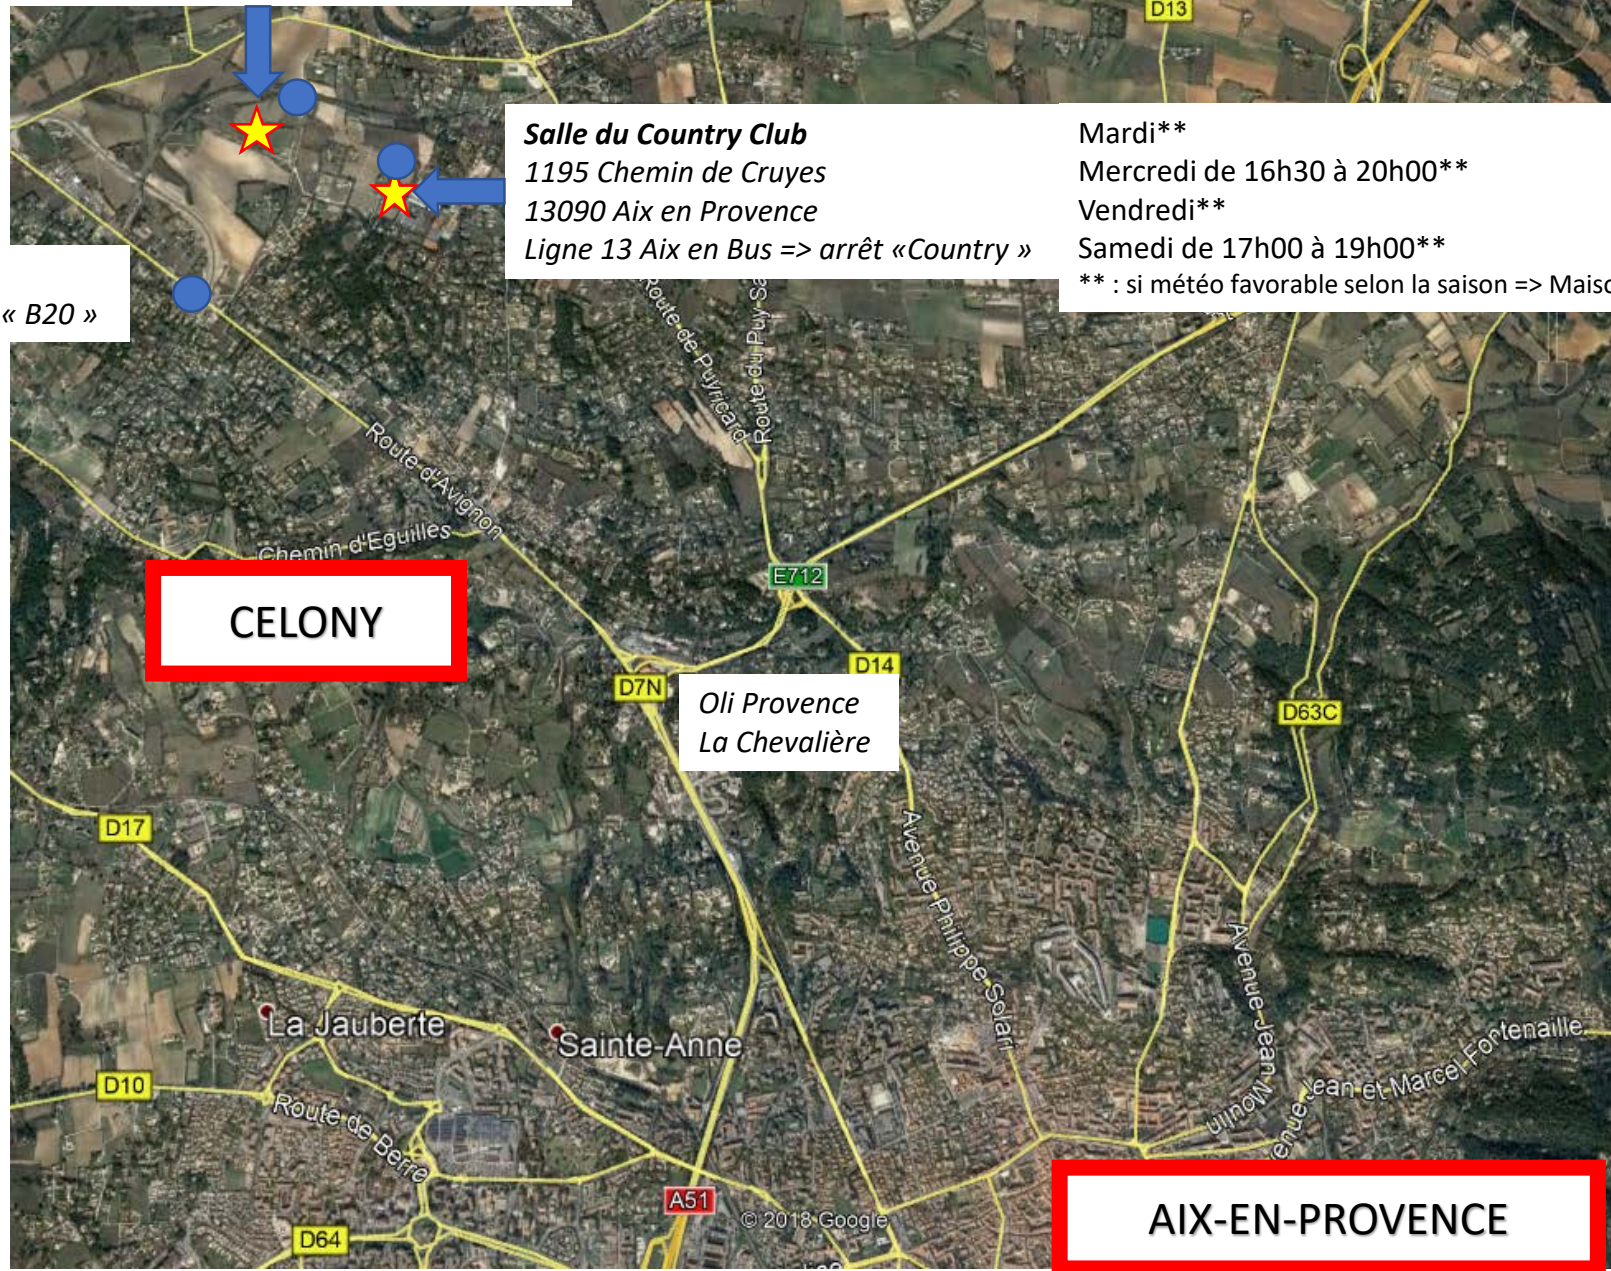

Lundi  
Mercredi de 13h30 à 16h00  
Jeudi  
Samedi de 13h30 à 17h00\*  
\* : si météo défavorable => Country

**Maison d'arc et terrain extérieur**  
785 chemin d'Antonelle  
13090 AIX EN PROVENCE  
Ligne 13 Aix en Bus => arrêt « Tir à l'arc »

**PUYRICARD**

**VENELLES**

**Salle du Country Club**  
1195 Chemin de Cruyes  
13090 Aix en Provence  
Ligne 13 Aix en Bus => arrêt «Country »

Mardi\*\*  
Mercredi de 16h30 à 20h00\*\*  
Vendredi\*\*  
Samedi de 17h00 à 19h00\*\*  
\*\* : si météo favorable selon la saison => Maison d'arc

Rond point déviation  
Ligne 240 & 250 => arrêt « B20 »

**CELONY**

Oli Provence  
La Chevalière

**AIX-EN-PROVENCE**

- Arrêts de bus
- ★ Sites d'entraînements