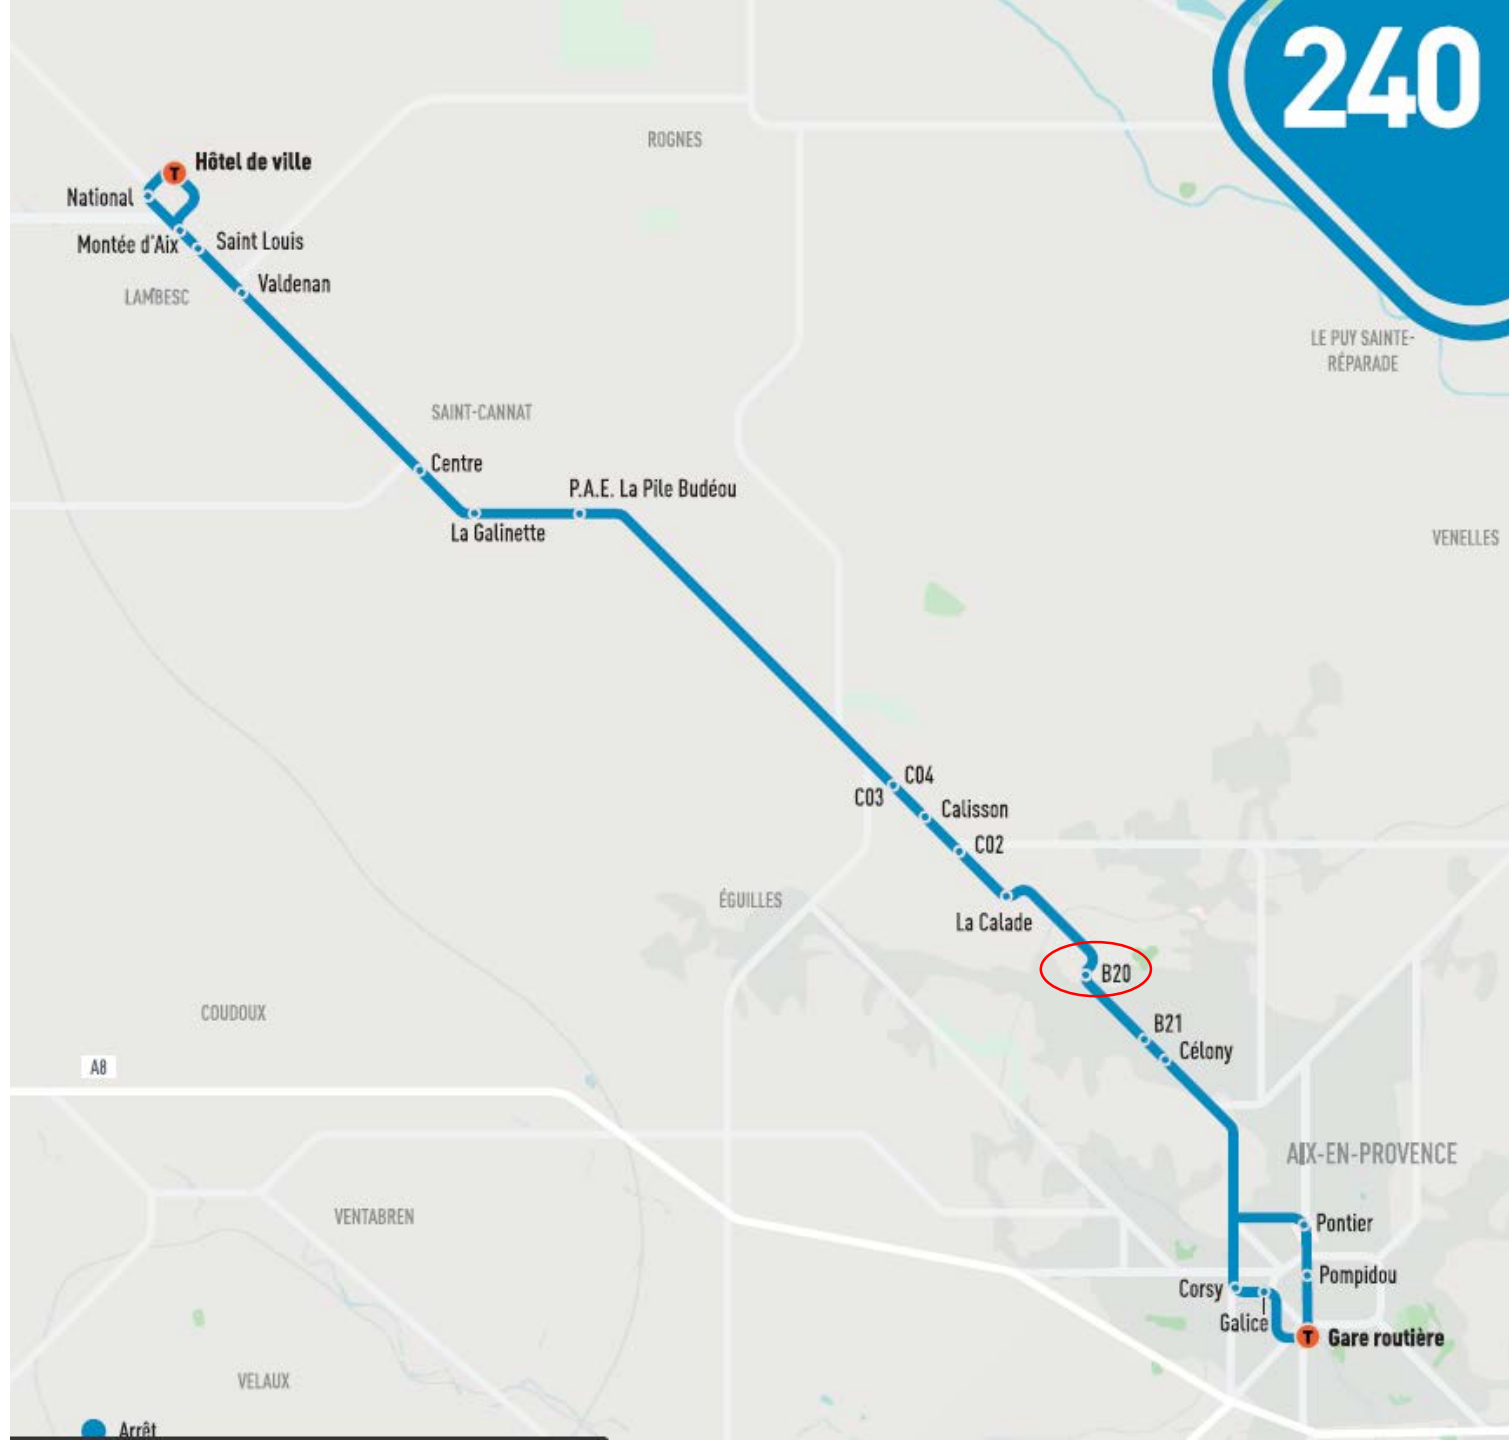

250

Aix-en-Provence — La Roque d'Anthéron

DU LUNDI AU VENDREDI SAUF JOURS FÉRIÉS

TOUTE L'ANNÉE	
AIX-EN-PROVENCE - Gare routière	6:10 7:00 7:30 8:00 8:50 9:20 10:10 11:10 12:10 12:40 13:10 14:10 15:10 15:40 16:10 16:40 17:10 17:40 18:10 18:30 18:50 19:30 19:50 20:30
AIX-EN-PROVENCE - Corsy	6:15 7:05 7:35 8:05 8:55 9:25 10:15 11:15 12:15 12:45 13:15 14:15 15:15 15:45 16:18 16:48 17:18 17:48 18:18 18:38 18:58 19:35 19:55 20:35
AIX-EN-PROVENCE - Célony	6:20 7:10 7:40 8:10 9:00 9:30 10:20 11:20 12:20 12:50 13:20 14:20 15:22 15:50 16:28 16:58 17:28 17:58 18:28 18:48 19:08 19:40 20:00 20:40
ROGNES - L'Étape	6:31 7:23 7:53 8:23 9:13 9:41 10:31 11:31 12:31 13:01 13:31 14:31 15:31 16:01 16:41 17:11 17:41 18:11 18:41 18:59 19:19 19:51 20:11 20:51
ROGNES - Esplanade St Denis	6:35 7:27 7:57 8:27 9:17 9:45 10:35 11:35 12:35 13:05 13:35 14:35 15:35 16:05 16:45 17:15 17:45 18:15 18:45 19:03 19:23 19:55 20:15 20:55
LA ROQUE D'ANTHÉRON - Saint Christophe	6:47 7:39 8:09 8:39 9:29 9:57 10:47 11:47 12:47 13:17 13:47 14:47 15:47 16:17 16:59 17:29 17:59 18:29 18:59 19:17 19:35 20:07 20:27 21:07
LA ROQUE D'ANTHÉRON - Silvacane	6:50 7:42 8:12 8:42 9:32 10:00 10:50 11:50 12:50 13:20 13:50 14:50 15:50 16:20 17:02 17:32 18:02 18:32 19:02 19:20 19:38 20:10 20:30 21:10
LA ROQUE D'ANTHÉRON - La Baume	6:51 7:43 8:13 8:43 9:33 10:01 10:51 11:51 12:51 13:21 13:51 14:51 15:51 16:21 17:03 17:33 18:03 18:33 19:03 19:21 19:39 20:11 20:31 21:11
LA ROQUE D'ANTHÉRON - La Jacourette	6:52 7:44 8:14 8:44 9:34 10:02 10:52 11:52 12:52 13:22 13:52 14:52 15:52 16:22 17:04 17:34 18:04 18:34 19:04 19:22 19:40 20:12 20:32 21:12
LA ROQUE D'ANTHÉRON - Le Grand Clos	6:57 7:49 8:19 8:49 9:39 10:07 10:57 11:57 12:57 13:27 13:57 14:57 15:57 16:27 17:09 17:39 18:09 18:39 19:09 19:27 19:45 20:17 20:37 21:17